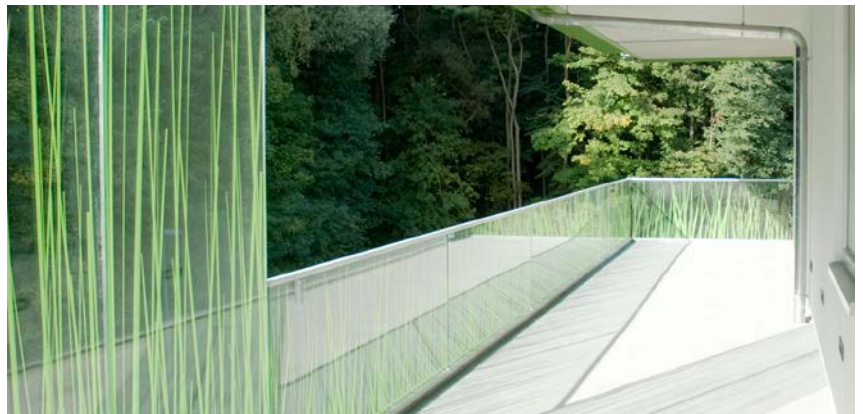

CAMPUS WILDAU, BERLIN
REFERENZ

glasmarte®

Objekt
Campus

Ort
Wildau, Berlin

Planung:
Sehw Architektur

Fotografie:
Sehw Architektur

Produkte:
GM RAILING® UNI SOLO